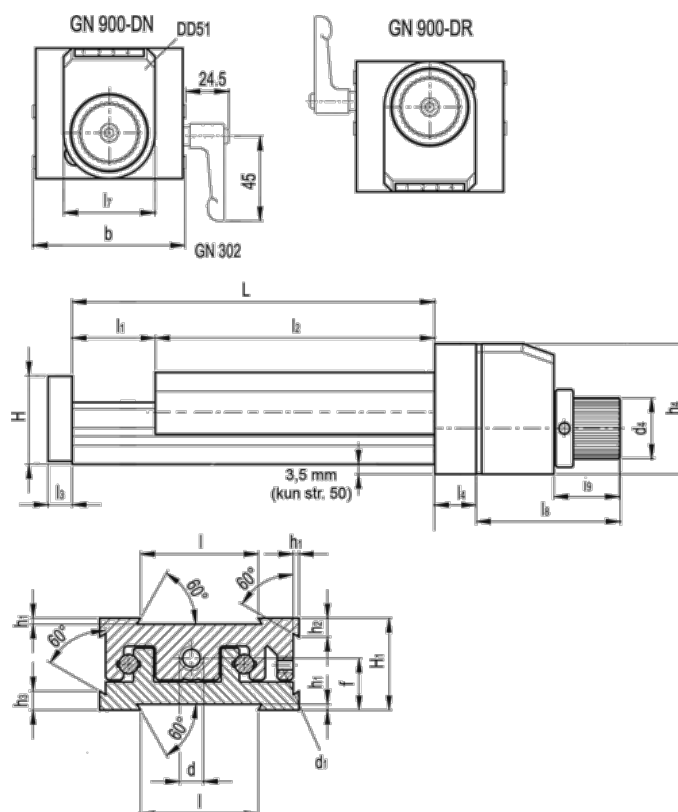

Varenummer: 20777033
 Beskrivelse: Justerbar slædeenhed
 GN 900-120-260-100-DR-2

Mål

b = 120	h2 = 13.8	l7 = 33
d = M10x1	h3 = 13.8	l8 = 69
d1 = M5	h4 = 57	l9 = 41
d4 = 34	l = 80	
f = 26.3	L - l1 = 260-100	
H = 45.0	l2 = 160	
h1 = 2.0	l3 = 10	
H1 = 46	l4 = 18	